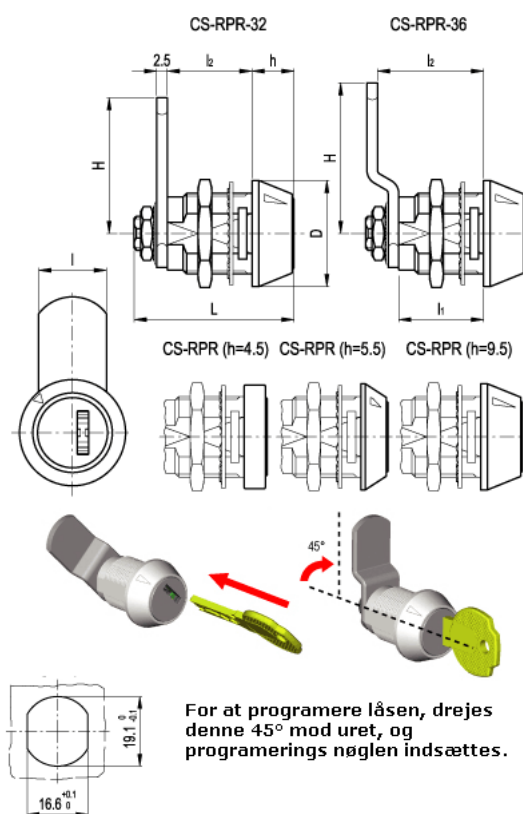

Varenummer: 2310421557
Beskrivelse: E+G programmerbar lås
CS-RPR.32-25

Mål

D = 22

g = 70

h = 4.5

H = 32

l = 16

Kode = 421557

L = 37.5

l1 = 25

l2 = 25